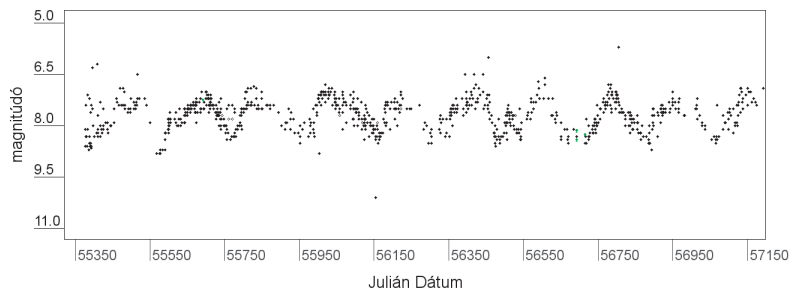

Dra

2015.06.24.

RY Dra
12h 56' 25.91" +65° 59' 39.8"
SRB 5,88 - 8,0 V, periódus: 300: nap
Színkép: C4,5J(N4p)