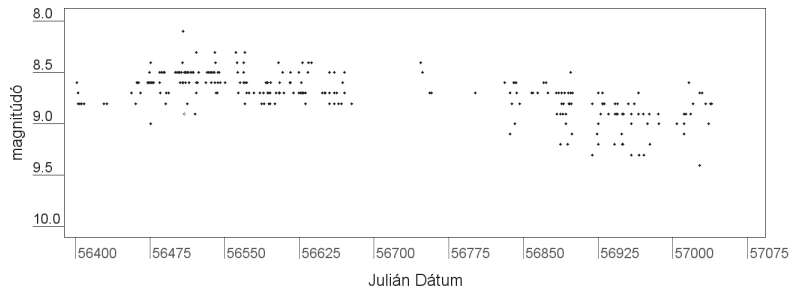

Peg

2015.06.24.

AG Peg

21h 51' 01.98" +12° 37' 32.1"

ZAND+R 6,0 - 9,4 V, periódus: 816,5 nap

Színkép: WN6+M3III