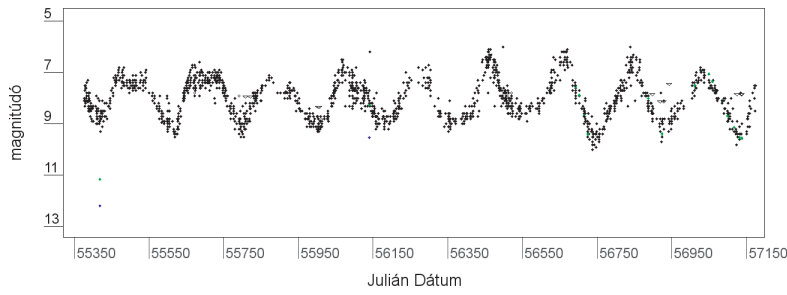

UMa

2015.06.24.

Z UMa
11h 56' 30.22" +57° 52' 17.6"
SRB 6,2 - 9,4 V, periódus: 195,5 nap
Színkép: M5IIIe

RY UMa
12h 20' 27.33" +61° 18' 34.7"
SRA 6,49 - 7,94 V, periódus: 310 nap
Színkép: M2-M3IIIe