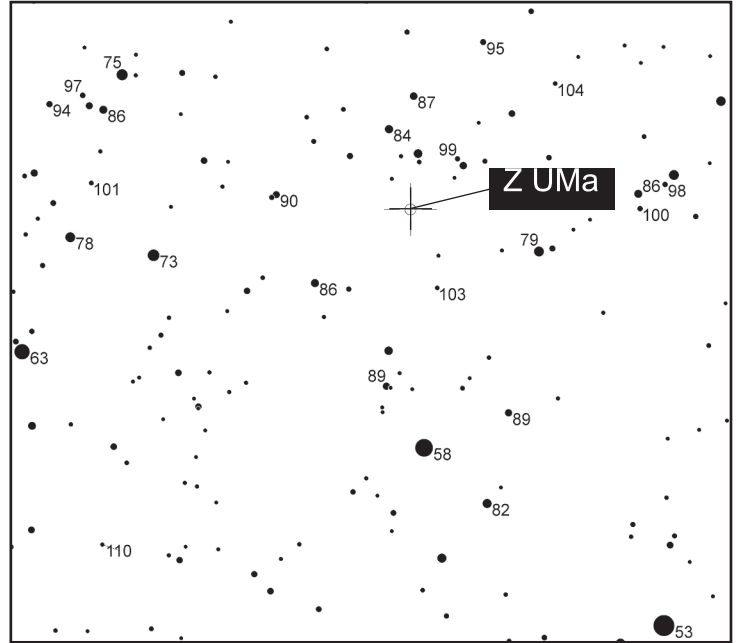

UMa

2015.06.24.

Z UMa
11h 56' 30.22" +57° 52' 17.6"
SRB 6,2 - 9,4 V, periódus: 195,5 nap
Színkép: M5IIIe

RY UMa
12h 20' 27.33" +61° 18' 34.7"
SRA 6,49 - 7,94 V, periódus: 310 nap
Színkép: M2-M3IIIe