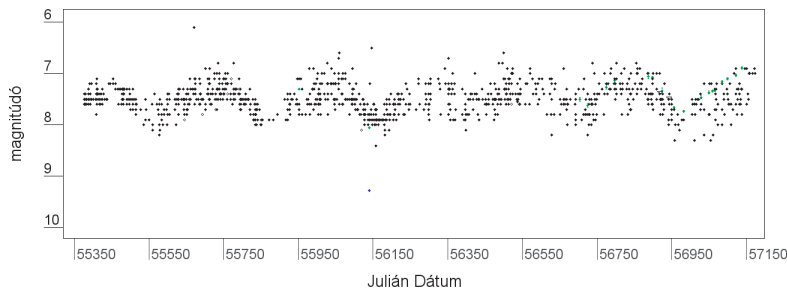

UMa

2015.06.24.

Z UMa
11h 56' 30.22" +57° 52' 17.6"
SRB 6,2 - 9,4 V, periódus: 195,5 nap
Színkép: M5IIIe

RY UMa
12h 20' 27.33" +61° 18' 34.7"
SRA 6,49 - 7,94 V, periódus: 310 nap
Színkép: M2-M3IIIe