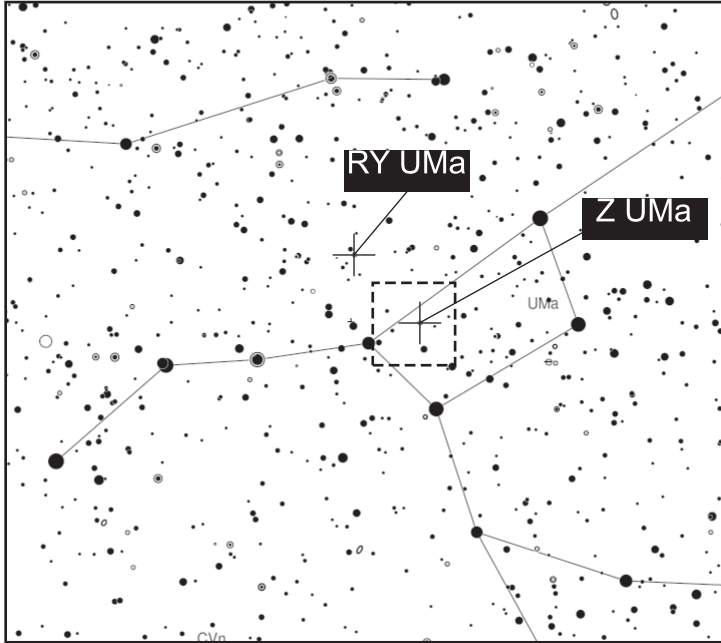

UMa

2015.06.24.

Z UMa
11h 56' 30.22" +57° 52' 17.6"
SRB 6,2 - 9,4 V, periódus: 195,5 nap
Színkép: M5IIIe

RY UMa
12h 20' 27.33" +61° 18' 34.7"
SRA 6,49 - 7,94 V, periódus: 310 nap
Színkép: M2-M3IIIe